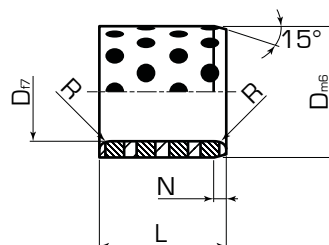

R0300 Bussola guida senza collare in bronzo/grafite - R2052.70 Guide bush without collar, bronze/graphite - R2052.70

Descrizione:

Materiale: Bronzo, Grafite
Esempio di ordinativo: R0300-07-0001

Description:

Material: Bronze, Graphite
Example of purchasing order: R0300-07-0001

Codice Code	D	D1	N	R	L															
					30	35	37	40	47	50	60	70	77	80	95	100	120	130	140	150
R0300-07	50	60	4	1.5	0157	0158		0159		0160	0161	0162		0163	0164					
R0300-07	50	62	4	1.5	0165	0166		0167		0168	0169	0170								
R0300-07	50	65	4	1.5	0171			0172		0173	0174	0175		0176		0177				
R0300-07	55	70	4	2				0178		0179	0180	0181								
R0300-07	60	74	4	2	0182	0183		0184		0185	0186	0187		0188						
R0300-07	60	75	4	2	0189	0190		0191		0192	0193	0194		0195		0196				
R0300-07	63	75	4	2						0197	0198		0199			0200				
R0300-07	65	80	4	2					0201	0202	0203		0204							
R0300-07	70	85	4	2		0205		0206		0207	0208	0209		0210		0211				
R0300-07	70	90	4	2						0212	0213	0214		0215						
R0300-07	75	90	4	2						0216	0217		0218		0219					
R0300-07	75	95	4	2						0220	0221		0222		0223					
R0300-07	80	96	4	2				0224		0225	0226	0227		0228		0229	0230			
R0300-07	80	100	4	2				0231		0232	0233	0234		0235		0236	0237		0238	
R0300-07	85	100	4	2										0239						
R0300-07	90	110	4	2						0240	0241		0242		0243	0244				
R0300-07	100	120	4	2						0245	0246		0247		0248	0249			0250	
R0300-07	110	130	4	2										0251		0252	0253			
R0300-07	120	140	4	2										0254		0255	0256		0257	
R0300-07	125	145	4	2												0258	0259			
R0300-07	130	150	4	2												0260	0261	0262		
R0300-07	140	160	4	2												0263			0264	
R0300-07	150	170	4	2												0265				0266
R0300-07	160	180	4	2												0267				0268